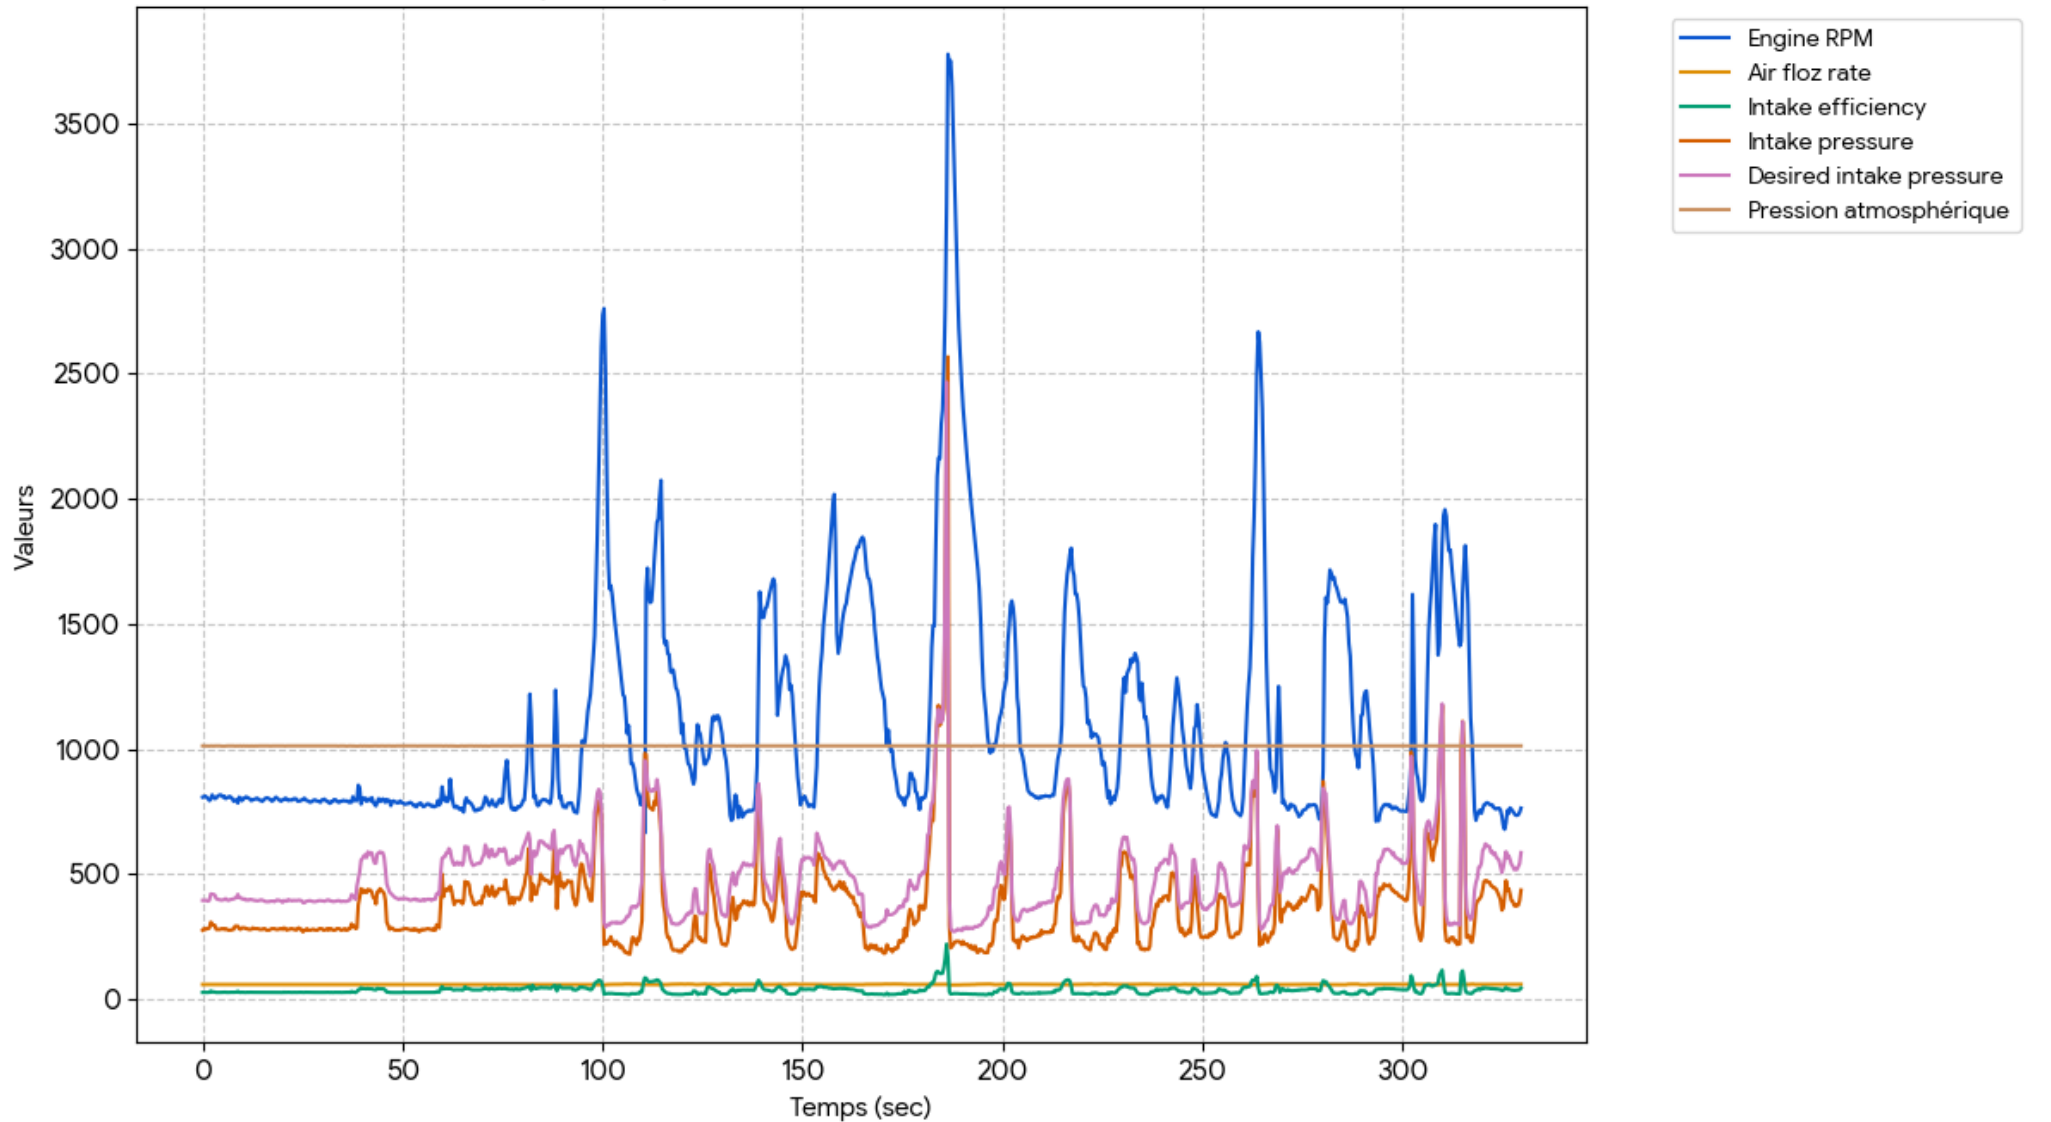

# Rapport Graphique : Données Moteur

Analyse des paramètres moteur : Alfa Romeo Giulia

Généré à partir du fichier : Air flow rate.xlsx